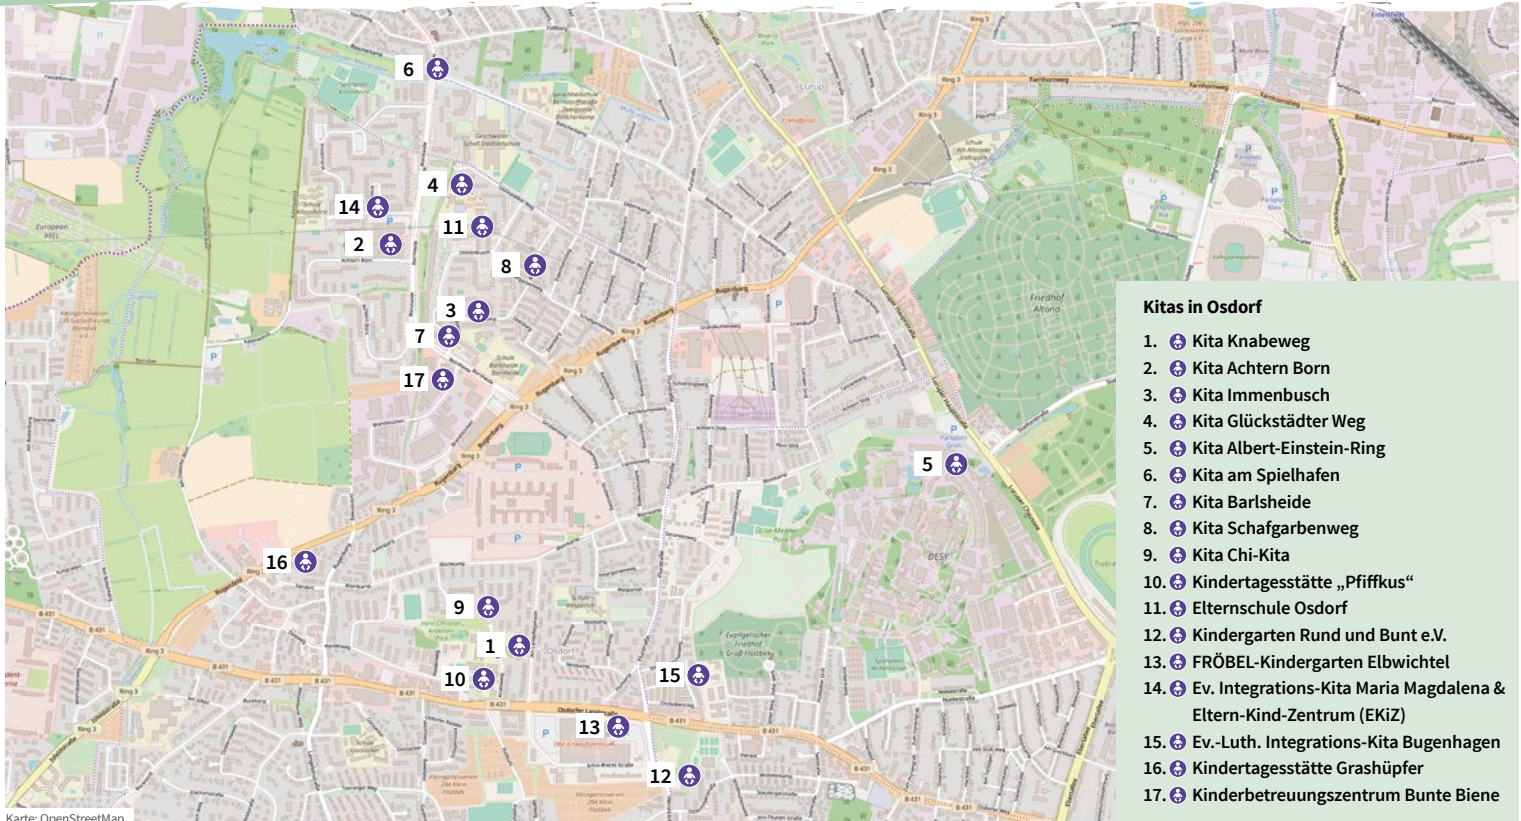

## Kitas in Osdorf

1. 🚶 Kita Knabeweg
2. 🚶 Kita Achtern Born
3. 🚶 Kita Immenbusch
4. 🚶 Kita Glückstädter Weg
5. 🚶 Kita Albert-Einstein-Ring
6. 🚶 Kita am Spielhafen
7. 🚶 Kita Barlsheide
8. 🚶 Kita Schafgarbenweg
9. 🚶 Kita Chi-Kita
10. 🚶 Kindertagesstätte „Pfiffkus“
11. 🚶 Elternschule Osdorf
12. 🚶 Kindergarten Rund und Bunt e.V.
13. 🚶 FRÖBEL-Kindergarten Elbwichtel
14. 🚶 Ev. Integrations-Kita Maria Magdalena & Eltern-Kind-Zentrum (EKiZ)
15. 🚶 Ev.-Luth. Integrations-Kita Bugenhagen
16. 🚶 Kindertagesstätte Grashüpfel
17. 🚶 Kinderbetreuungszentrum Bunte Biene