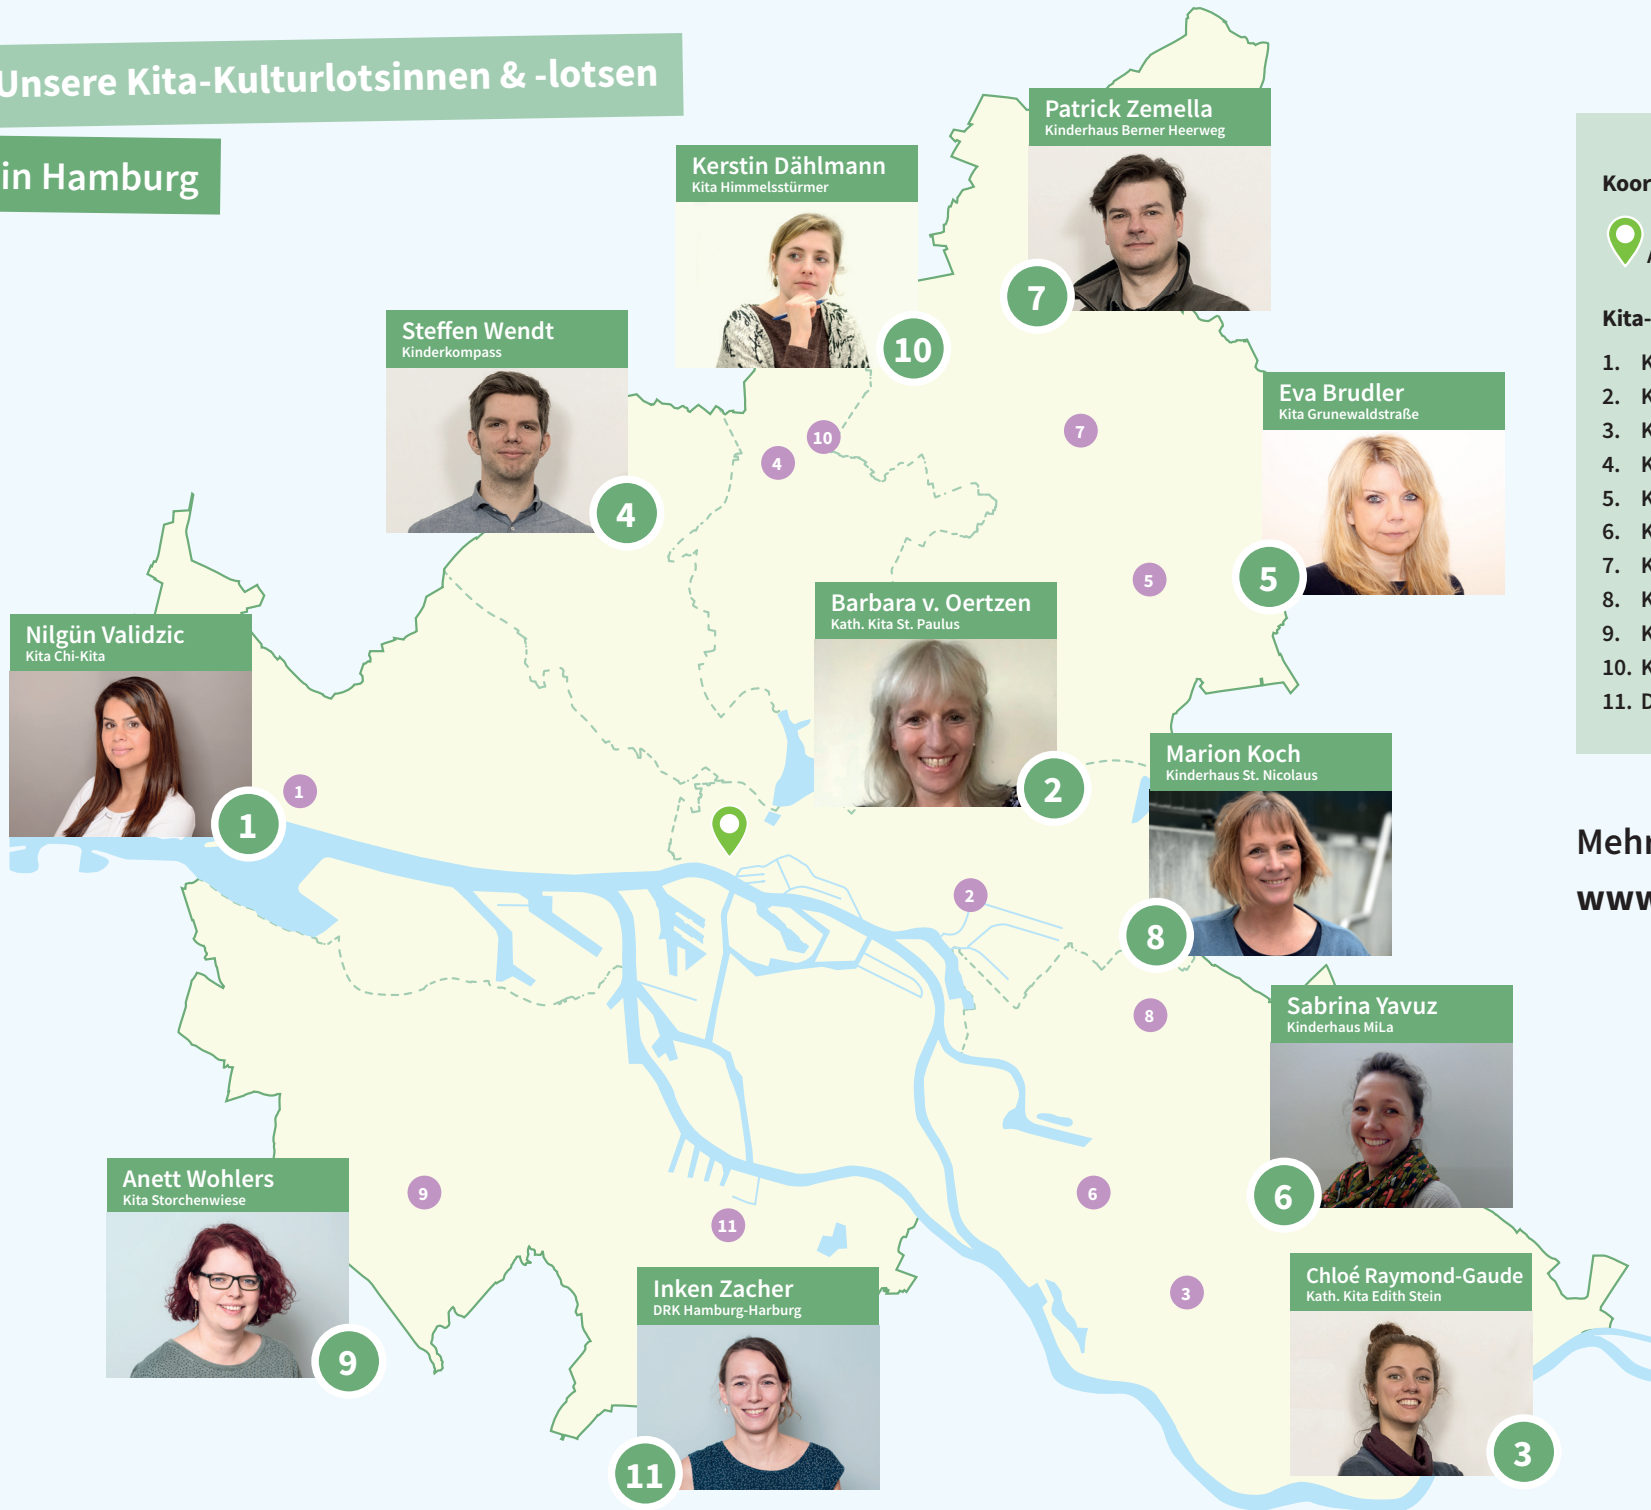

Unsere Kita-Kulturlotsinnen & -lotsen

in Hamburg

Gefördert von:

Osdorf/Lurup

Nilgün Validzic
AWO Kita Chi-Kita
Friedrich-Schöning-Weg 9-11
0176 / 14 14 00 60
nilguen.validzic@awo-hamburg.de

Hamburgweit für Kinder mit Behinderung

Billwerder-Moorfleet

Sabrina Yavuz
R.-B.-Stiftung Kinderhaus „MiLa“
Am Gleisdreieck 7a
0151 / 21 07 45 87
kita-einstieg.mila@rudolf-ballin-
stiftung.de

Neugraben-Fischbek

Anett Wohlers
DRK Kita Storchenwiese
Plaggenmoor 60
0177 / 96 04 551
a.wohlers@drk-harburg.hamburg

Koordinierungsstelle

Jana Tietje
Kita-Einstieg Hamburg
Burchardstr. 19
040 / 22 86 45 43-3
jana.tietje@agfw-hamburg.de

Unsere Kita-Kulturlotsinnen & -lotsen

in Hamburg

Koordinierungsstelle Kita-Einstieg Hamburg

 AGFW Hamburg e.V.

Kita-KulturlotsInnen-Projekte

1. Kita Chi-Kita
2. Kath. Kita St. Paulus
3. Kath. Kita Edith Stein
4. Kinderkompass gGmbH
5. Kita Grunewaldstraße
6. Kinderhaus MiLa
7. Kinderhaus Berner Heerweg
8. Kinderhaus St. Nicolaus
9. Kita Storchenwiese
10. Kita Himmelsstürmer gGmbH
11. DRK Hamburg-Harburg e.V.