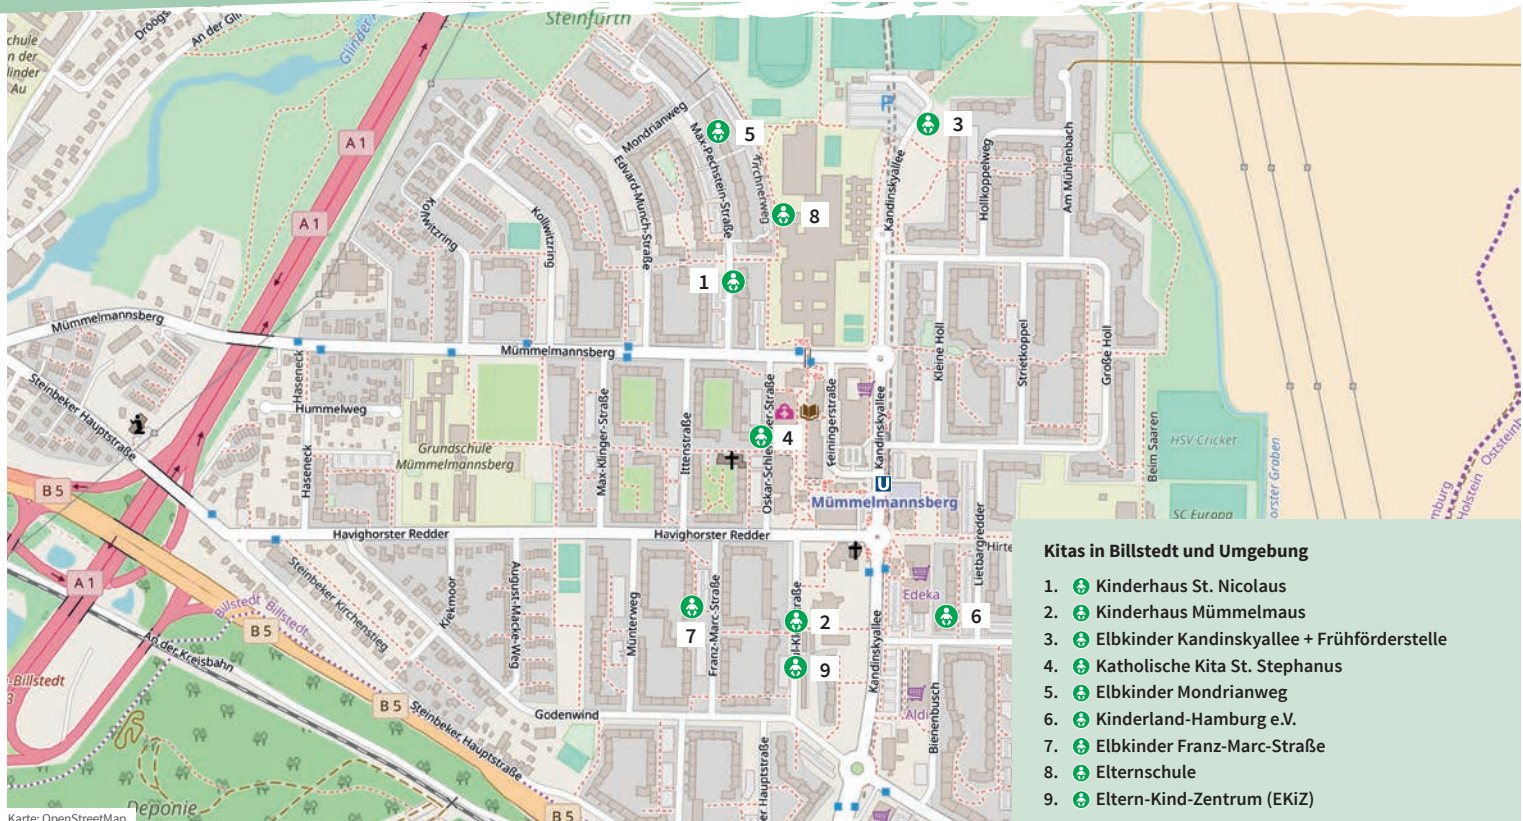

## Kitas in Billstedt und Umgebung

1. 🌱 Kinderhaus St. Nicolaus
2. 🌱 Kinderhaus Mümmelmaus
3. 🌱 Elbkinder Kandinskyallee + Frühförderstelle
4. 🌱 Katholische Kita St. Stephanus
5. 🌱 Elbkinder Mondrianweg
6. 🌱 Kinderland-Hamburg e.V.
7. 🌱 Elbkinder Franz-Marc-Straße
8. 🌱 Elternschule
9. 🌱 Eltern-Kind-Zentrum (EKiZ)